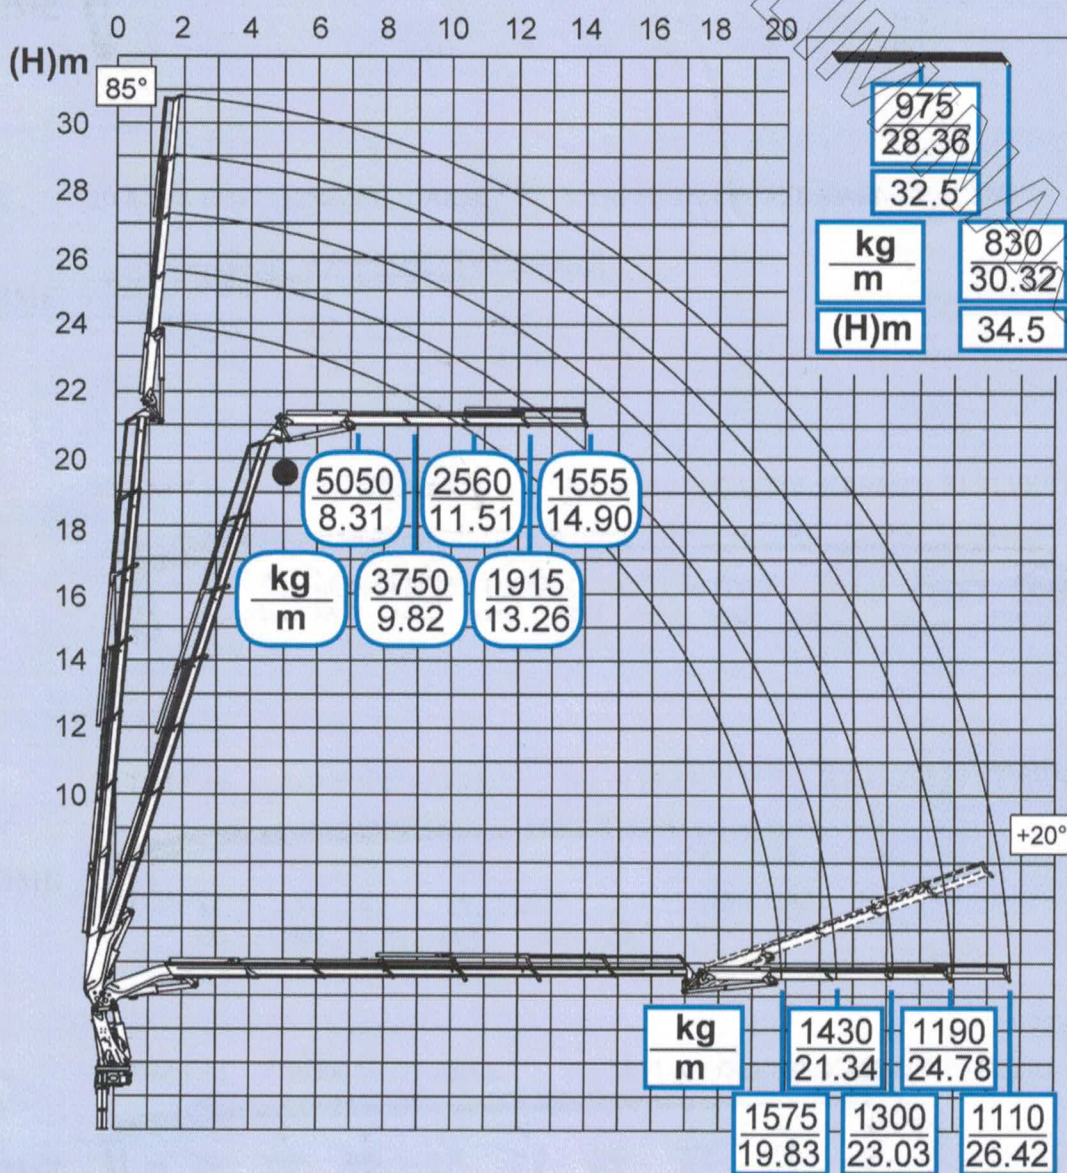

6S + JIB 4S heavy duty

JIB140CP

Per note generali e simbologia fare riferimento alla scheda: - For general notes and symbols, pls. refer to the schedule: - Pour notes générales et symboles, veuillez Vs. référer à la fiche: - Mit Bezug auf die allgemeinen Anmerkungen und die Symbolik, beziehen Sie sich bitte auf Blatt: - Para notas generales y simbologia referirse a la ficha: - Voor algemene opmerkingen en symbolen, A.U.B Raadpleeg het schema: